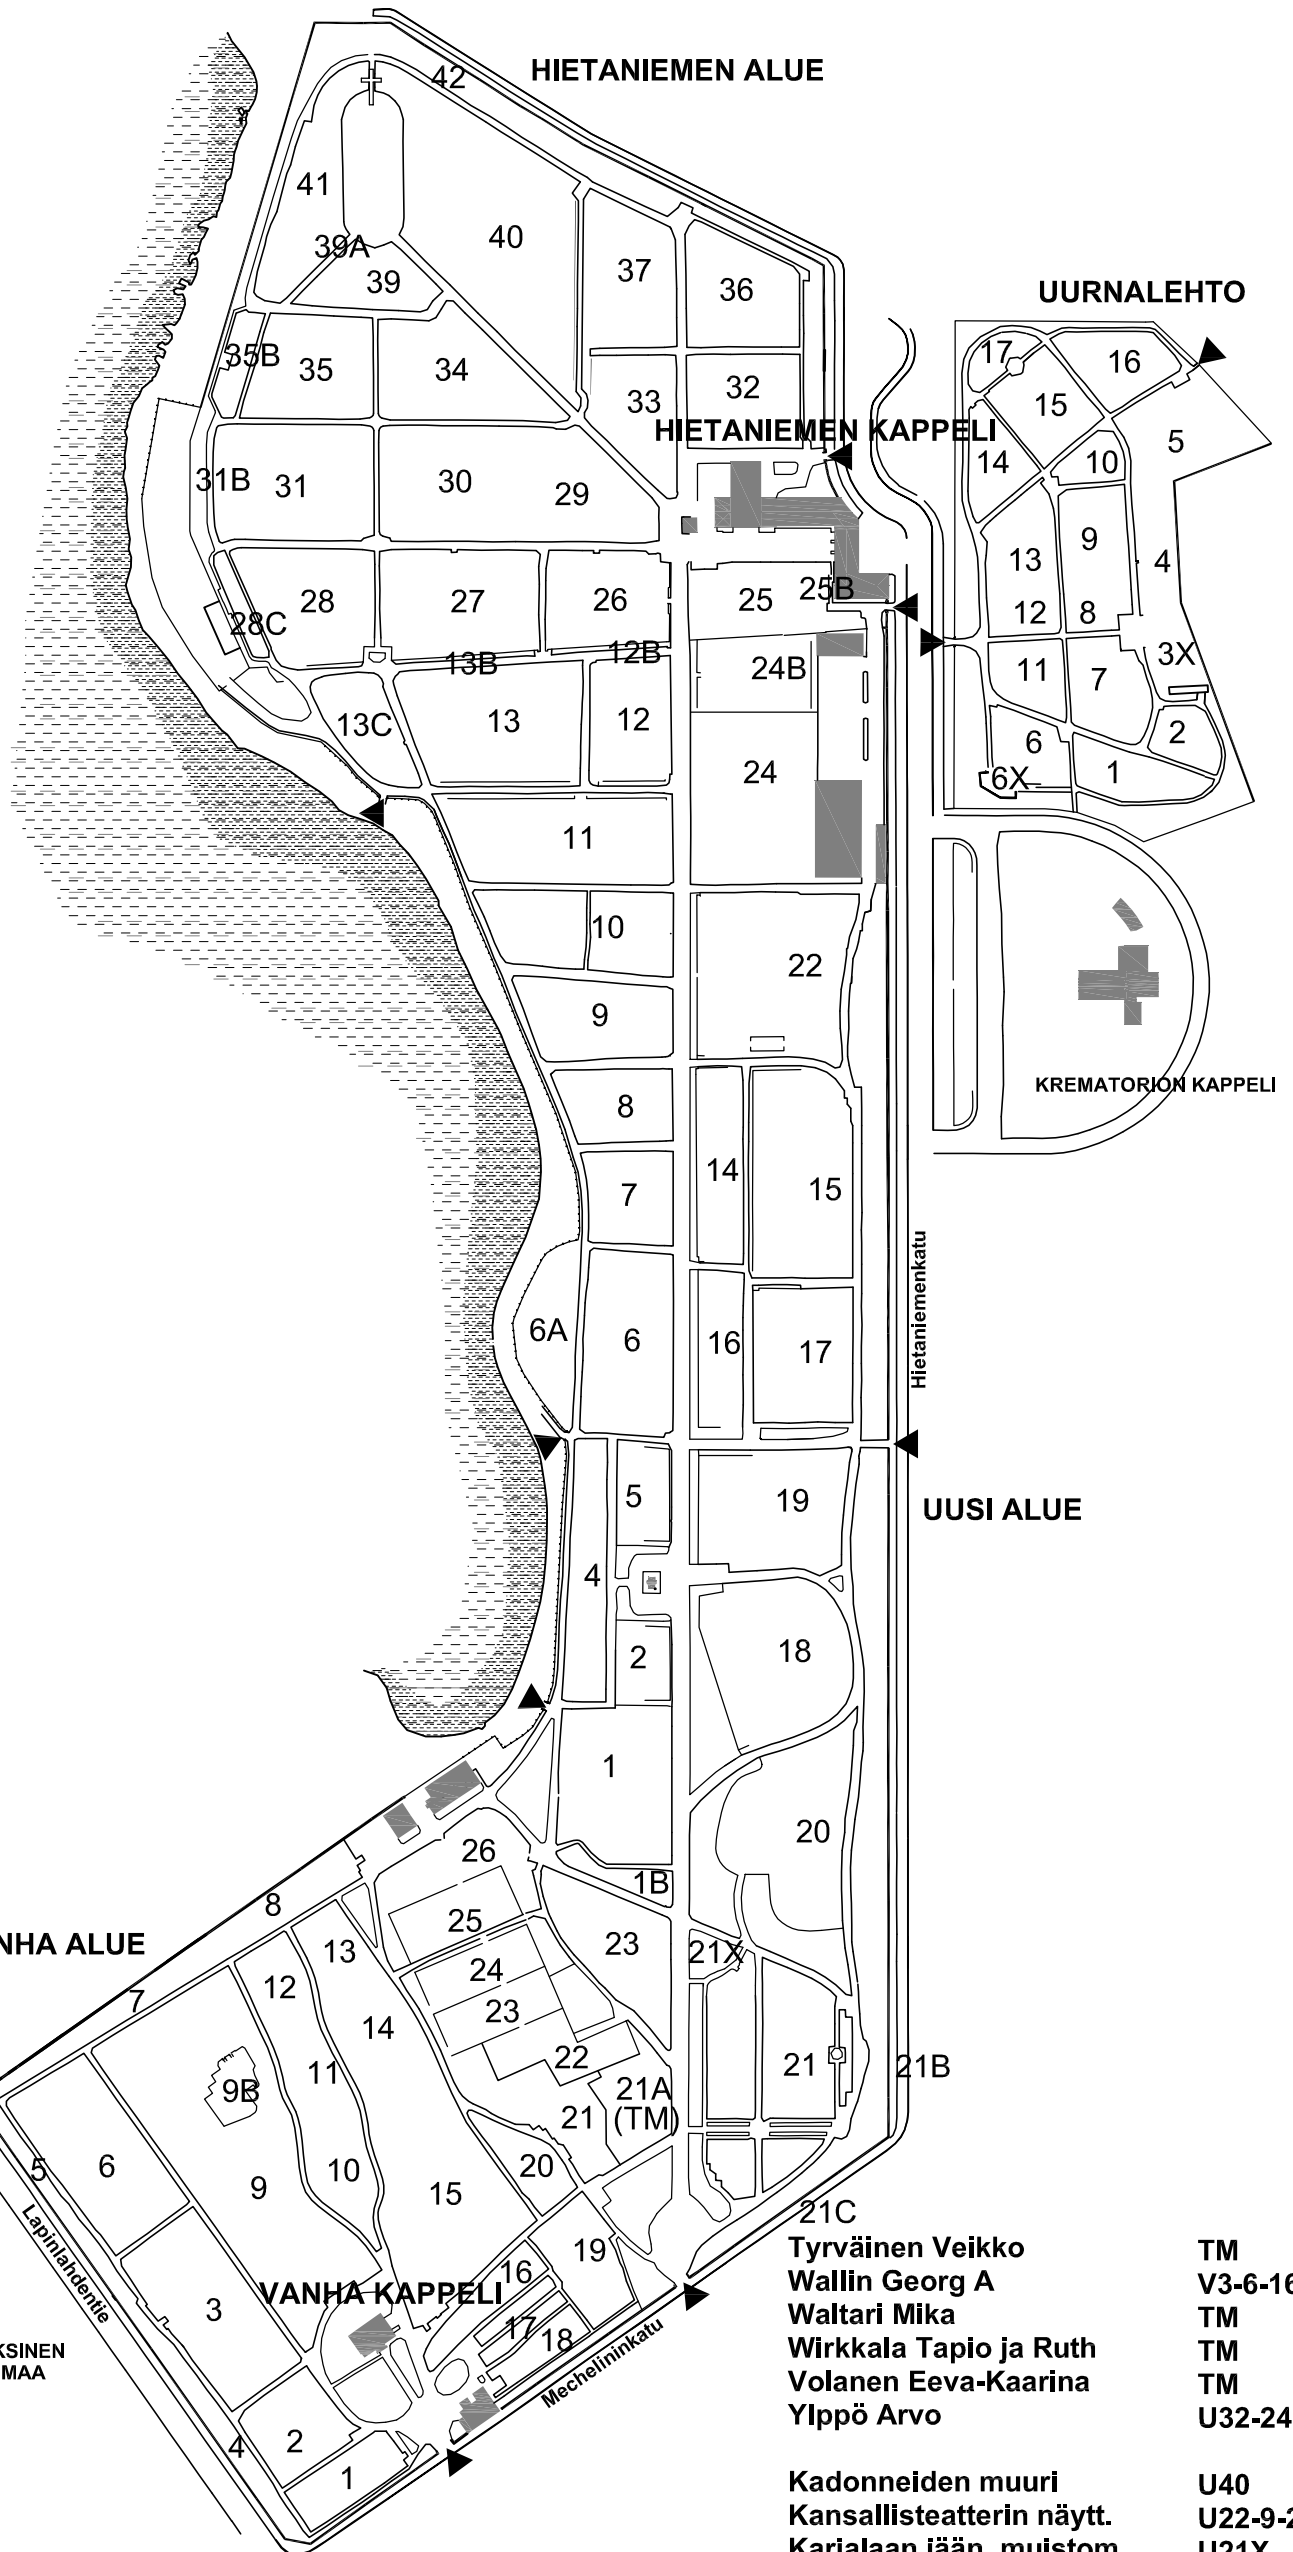

HIETANIEMEN HAUTAUSMAA

Merkkihenkilöiden hautoja

TM Taiteilijainmäki
U Uusi alue
V Vanha alue

Aalberg Ida	V22-3-11
Aalto Alvar	TM
Acte-Jalander Aino	U16-17-2
Castren Matias A	V6-16-2
Cygnaeus Uno	U18-13-11
De Godzinsky Georg	TM
Diktonius Elmer	U17-11-31
Edelfelt Albert	V15-8-12
Ehrnrooth Adolf	U39A-02-1
Engel Carl L	V3-19-13
Eronen Ella	TM
Fagerholm Karl-A	U12-1-2
Franck Kaj	U15-11-23
Gallen-Kallela A	TM
Harmaja Saima	U6-27-16
Hellaakoski Aaro	V11-2-11
Hiltunen Eila	TM
Hursti Veikko	U12-2-9
Jansson Jan-Magnus	U39-2-10A
Jotuni Maria	U31-1-15
Järnefelt Eero	U28-5-13
Kailas Uno	U27-4-36
Kallas Aino	V15-22-1
Karamzin Aurora	V4-29-2
Kekkonen Urho	U25-13-1
Kekkonen Sylvi	U18-2-20
Klemetti Heikki	U20-14-1
Kuula Toivo	U19-10-18
Laine Edwin	U9-6-16
Lehtonen Joel	U21B-18-2
Leino Eino	U21-15-22
Madetoja Leevi	V8-4-29
Mannerheim Carl G	U40
Manni Tarmo	TM
Mechelin Leo	V4-12-1
Melartin Erkki	U28-5-12
Merikanto Oskar	U20-10-10
Nenonen Vilho P	U25-9-9
Paasikivi Juho	U26-2-1
Pacius Fredrik	V4-23-2
Palmgren Selim	TM
Pasanen Pertti (Spede)	TM
Relander Lauri	U28-2-15
Rintala Paavo	TM
Runeberg Walter	U19-8-4
Ryti Risto	U25-13-5
Sarpaneva Timo	TM
Schjerfbeck Helene	V7-3-6
Simberg Hugo	V3-1-12
Sorsa Kalevi	U25-12-1
Snellman J W	V6-12-10
Stählberg Kaarlo	U19-1-14
Swan Anni	U28-3-3
Talvio Maila	V6-9-1
Tanner Väinö	U25-1-6
Topelius Sakari	V21-12-3

Tyrväinen Veikko	TM
Wallin Georg A	V3-6-16
Waltari Mika	TM
Wirkkala Tapio ja Ruth	TM
Volanen Eeva-Kaarina	TM
Ylppö Arvo	U32-24-11

Kadonneiden muuri	U40
Kansallisteatterin näytt.	U22-9-2
Karjalaan jään. muistom.	U21X
Muualle haudattujen muistom.	U20
Sankarihautaalue	U40-41