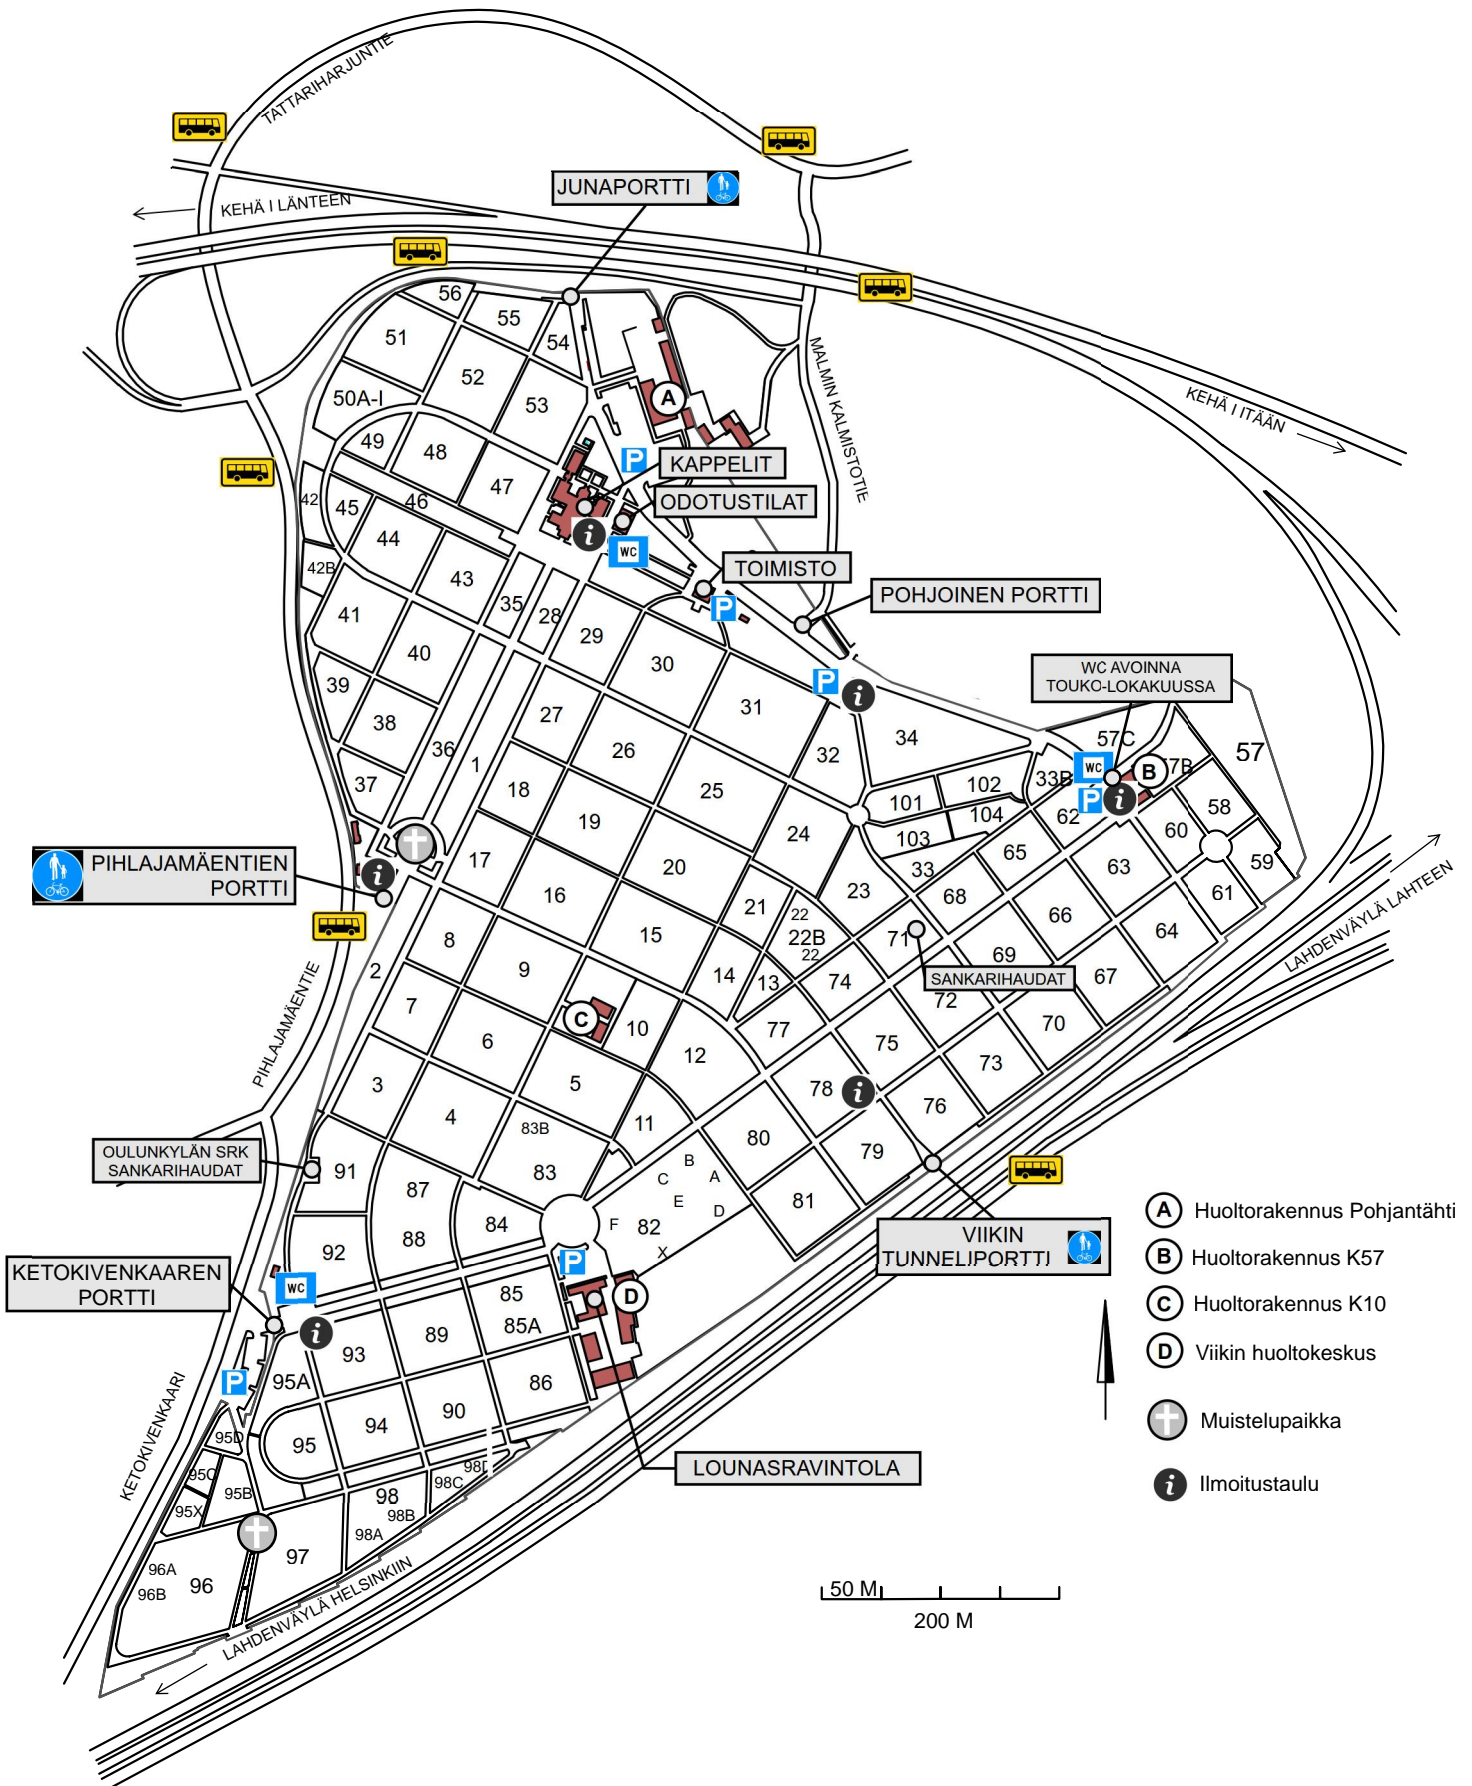

MALMIN HAUTAUSMAA

- (A) Huoltorakennus Pohjantähti
- (B) Huoltorakennus K57
- (C) Huoltorakennus K10
- (D) Viikin huoltokeskus
- (T) Muistelupaikka
- (i) Ilmoitustaulu